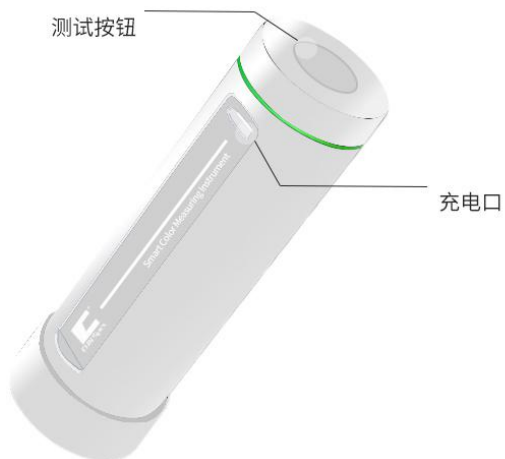

三、外观结构

四、技术支持

1. 一年内有质量问题只换不修
2. 客服电话：4007-7272-81