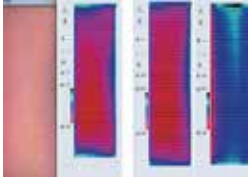

## 成像高光谱相机FS-2X系列

FigSpec®系列成像高光谱相机采用高衍射效率的透射式光栅分光模组与高灵敏度面阵列相机、结合内置扫描成像及辅助摄像头技术，解决了传统高光谱相机需外接推扫成像机构及调焦复杂等难以操作的问题。可与标准C接口的成像镜头或显微镜直接集成，实现光谱影像的快速采集。

### 可见光/近红外：

- 光谱范围：400-1000nm，光谱分辨率优于2.5nm，可达1984个光谱通道
- 图像分辨率可达4096\*4096

### 短波近红外：

- 光谱范围：900-1700nm，光谱分辨率优于6nm，可达512个光谱通道
- 图像分辨率可达640\*640

# 应用领域

屏幕检测

果蔬分选

植物病虫害检测

外观尺寸图