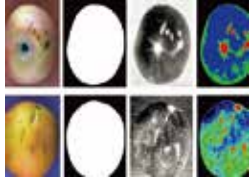

### 可见光/近红外：

- 光谱范围：400-1000nm，光谱分辨率优于2.5nm，可达1984个光谱通道
- 图像分辨率可达4096\*4096

### 短波近红外：

- 光谱范围：900-1700nm，光谱分辨率优于6nm，可达512个光谱通道
- 图像分辨率可达640\*640

# 应用领域

屏幕检测

果蔬分选

植物病虫害检测

外观尺寸图