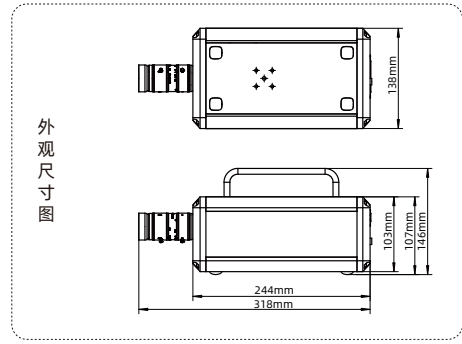

# 应用领域

屏幕检测

果蔬分选

植物病虫害检测

外观尺寸图

# 技术参数

型号	FS-20	FS-22	FS-23	FS-23-SC	FS-23H	FS-24	FS-25
分光方式	光栅	光栅	光栅	光栅	光栅	光栅	光栅
图像分辨率	1920*1920	1920*1920	1920*1920	2048*2048	4096*4096	1280*1280	640*640
动态范围	12 bits	12 bits	12 bits	16 bits	12 bits	12 bits	14 bits
成像速度	≤15秒	≤15秒	≤5秒	≤10秒	≤35秒	≤10秒	≤5秒
光谱通道数	150	600	1200	1024	1984	680	512
光谱范围	400-700nm	400-1000nm	400-1000nm	400-1000nm	400-1000nm	400-1700nm	900-1700nm
光谱分辨率(FWHM)	2.5nm	5nm	2.5nm	2.5nm	2.5nm	13nm	6nm
狭缝宽度	25um	25um	25um	25um	25um	25um	25um
透射效率	60%	60%	60%	60%	60%	60%	60%
杂散光水平	0.5%	0.5%	0.5%	0.5%	0.5%	0.5%	0.5%
像素大小	5.86um*5.86um	5.86um*5.86um	5.86um*5.86um	6.5um*6.5um	3.45um*3.45um	5um*5um	15um*15um
探测器类型	CMOS	CMOS	CMOS	SCMOS	CMOS	InGaAs	InGaAs
传感器成像面尺寸	11.3*7.1mm	11.3*7.1mm	11.3*7.1mm	13.3mm x 13.3mm	14.1mm x 10.3mm	/	9.6mm x 7.68mm
标配镜头焦距	25mm	25mm	25mm	25mm	25mm	16mm	25mm
工作距离	100mm-∞	100mm-∞	100mm-∞	100mm-∞	100mm-∞	100mm-∞	100mm-∞
视场角	25°	25°	25°	29.8°	31°	22.6°	21.7°
最小曝光时间	34us	34us	21us	12us	20us	/	50us
最大曝光时间	10秒	10秒	10秒	5秒	10秒	/	1秒
信噪比	600/1	600/1	600/1	600/1	600/1	600/1	600/1
数据接口	USB3.0	USB3.0	USB3.0	USB3.0	USB3.0	USB3.0	USB3.0
相机接口	C-Mount	C-Mount	C-Mount	C-Mount	C-Mount	C-Mount	C-Mount
配件	USB3.0传输线	USB3.0传输线	USB3.0传输线	USB3.0传输线	USB3.0传输线	镜头、USB3.0数据线、电源适配器	USB3.0传输线
成像功能	有ROI功能 可以实现 单个区域ROI	有ROI功能 可以实现 单个区域ROI	有ROI功能 可以实现 多个区域ROI	有ROI功能 可以实现 单个区域ROI	有ROI功能 可以实现 单个区域ROI	有ROI功能 可以实现 多个区域ROI	有ROI功能 可以实现 单个区域ROI
辅助成像功能	辅助取景摄像头 实现对拍摄 区域的监控	辅助取景摄像头 实现对拍摄 区域的监控	辅助取景摄像头 实现对拍摄 区域的监控	辅助取景摄像头 实现对拍摄 区域的监控	辅助取景摄像头 实现对拍摄 区域的监控	辅助取景摄像头 实现对拍摄 区域的监控	辅助取景摄像头 实现对拍摄 区域的监控
供电方式	内置电池供电	内置电池供电	内置电池供电	内置电池供电	内置电池供电	内置电池供电	内置电池供电
主机尺寸*	长宽高:25.5cm* 13.8cm*10.7cm	长宽高:25.5cm* 13.8cm*10.7cm	长宽高:25.5cm* 13.8cm*10.7cm	/	/	/	长宽高:33.5cm* 18.2cm*14.3cm
重量**	小于2.8kg	小于2.8kg	小于2.8kg	/	/	/	小于5.3kg
功耗	50W	50W	50W	/	/	/	50W

\*尺寸不含镜头和提手 \*\*重量不含镜头